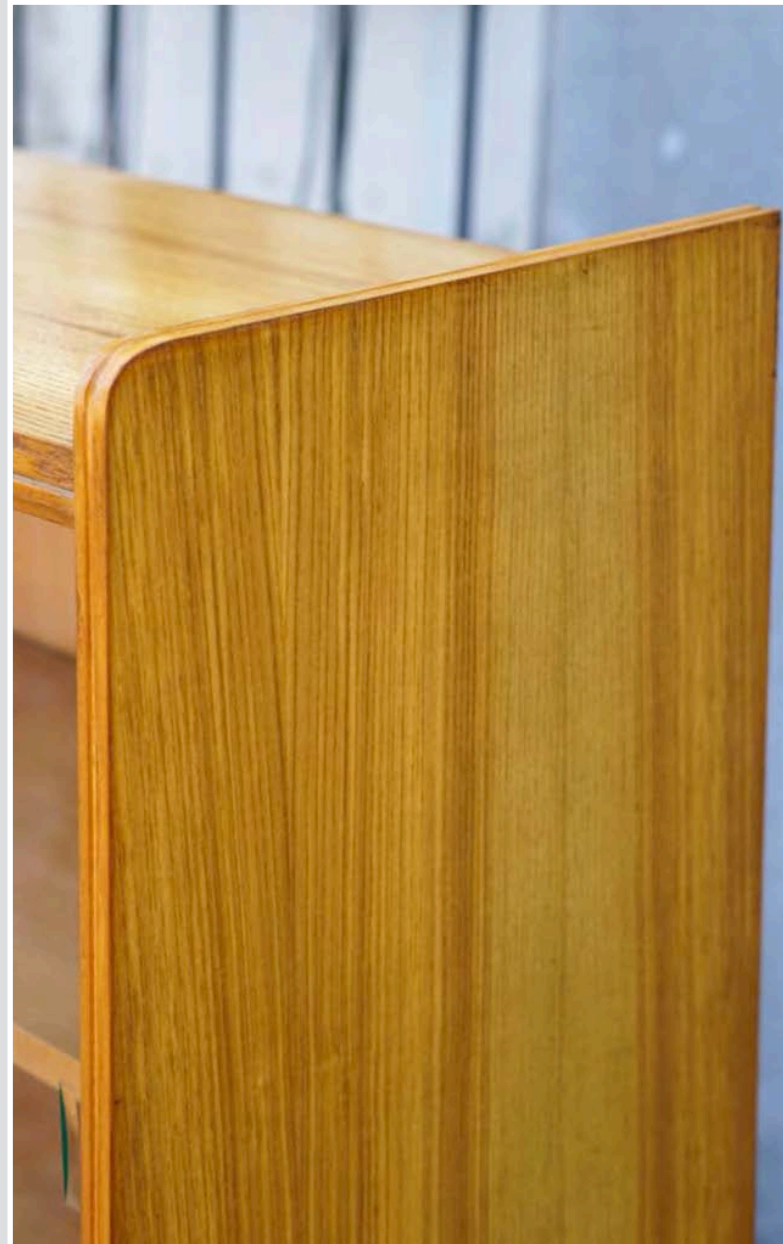

# MOBILI CONTENITORI

PICCOLA LIBRERIA CON VETRI IN LEGNO CHIARO  
117 x 39 x h 135 cm