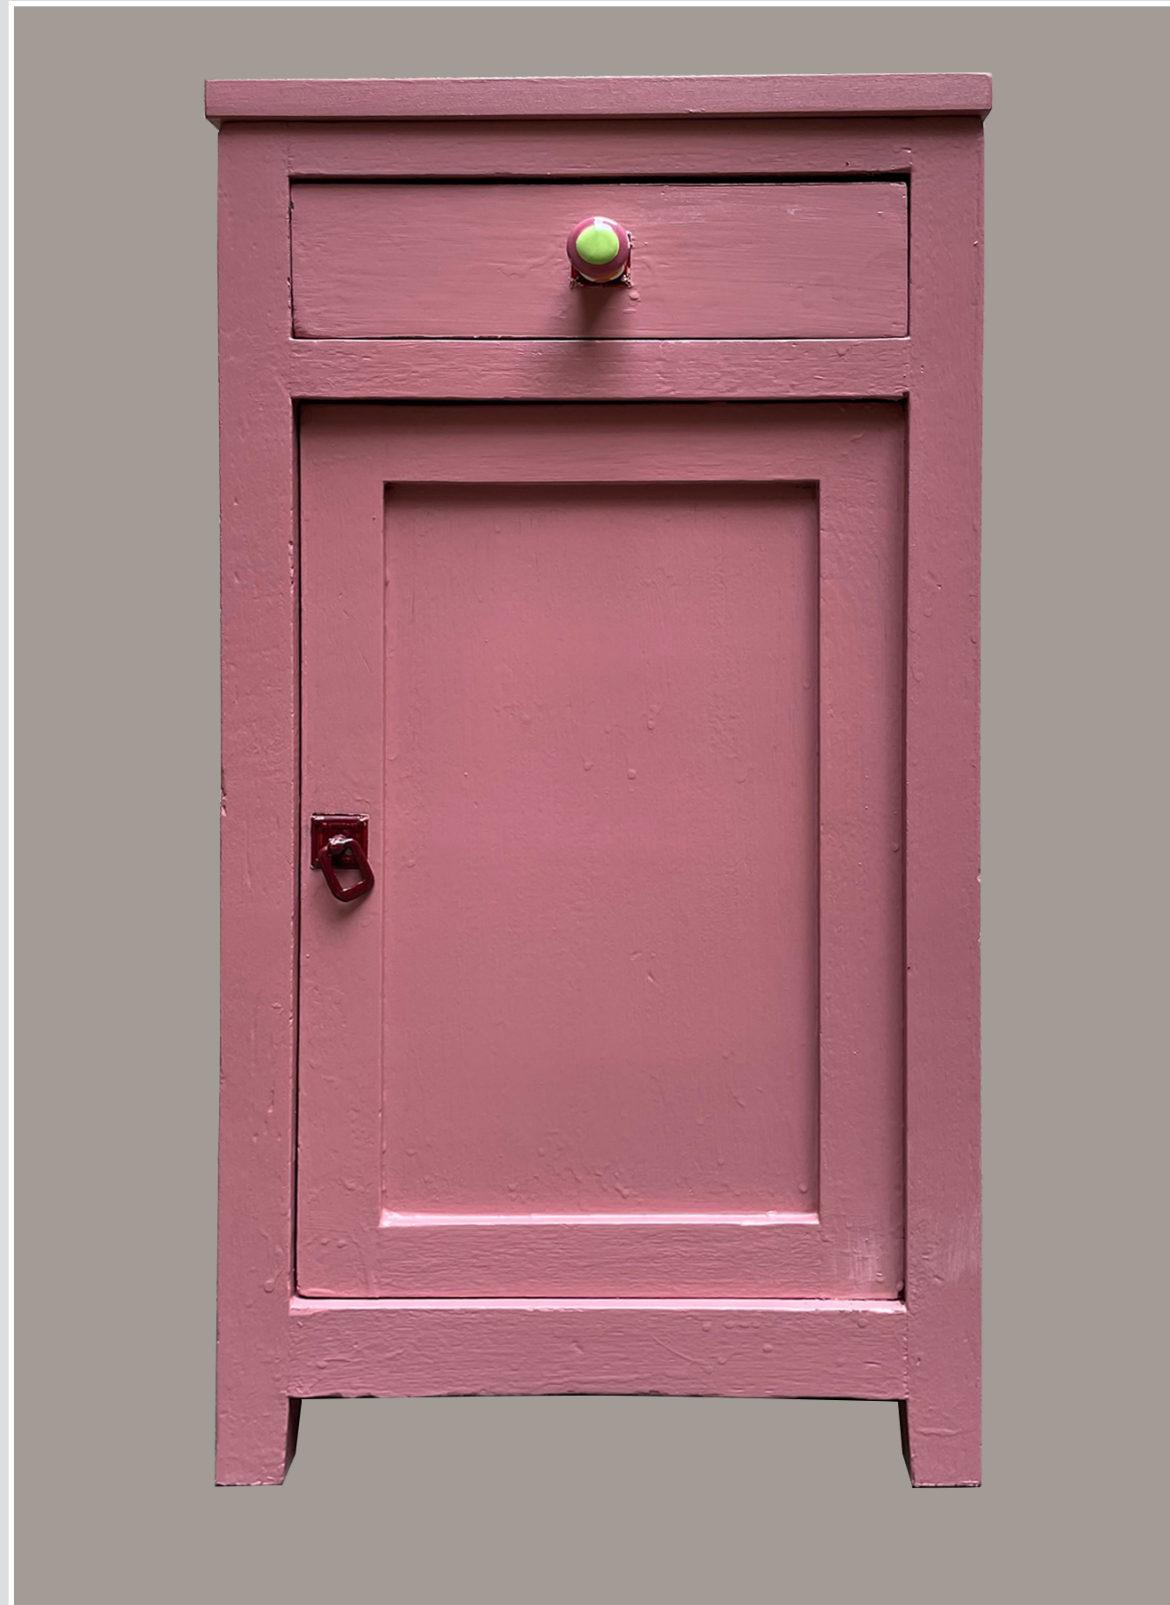

# COMODINI

COMODINO CON CASSETTO ROSA ANTICO  
37 X 37 X h 71 cm